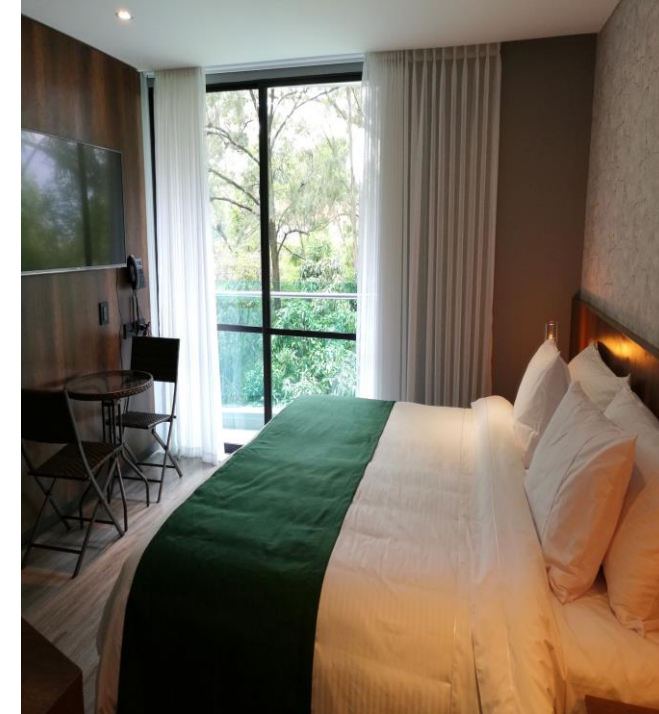

TARIFAS 2020

TIPO HABITACIÓN	ASOPROCANCER 2020			
	T. NETA	IVA	S.H	TOTAL
SUPERIOR				
Individual	$ 220.000	$ 41.800	$ 8.000	$ 269.800
Doble Matrimonial	$ 240.000	$ 45.600	$ 16.000	$ 301.600
Doble Twin	$ 240.000	$ 45.600	$ 16.000	$ 301.600
Triple	$ 290.000	$ 55.100	$ 24.000	$ 369.100
Cuádruple	$ 350.000	$ 66.500	$ 32.000	$ 448.500
Cuádruple 2 Camas	$ 350.000	$ 66.500	$ 32.000	$ 448.500
DELUXE				
Individual	$ 240.000	$ 45.600	$ 8.000	$ 293.600
Individual Con Balcón	$ 250.000	$ 47.500	$ 8.000	$ 305.500
Individual Con Sala	$ 260.000	$ 49.400	$ 8.000	$ 317.400
Doble	$ 250.000	$ 47.500	$ 16.000	$ 313.500
Doble Con Balcón	$ 260.000	$ 49.400	$ 16.000	$ 325.400
Doble Con Sala	$ 270.000	$ 51.300	$ 16.000	$ 337.300
SUITE				
Individual o Doble	$ 490.000	$ 93.100	$ 8.000	$ 591.100
Triple	$ 550.000	$ 104.500	$ 24.000	$ 678.500

Pax Adic.	$ 70.000	$ 13.300	$ 8.000	$ 91.300
Niños 2 a 10 Años	$ 40.000	$ 7.600	$ 8.000	$ 55.600

Tarifas Incluyen :

- Coctel de Bienvenida
- Desayuno tipo buffet
- Servicio de Sauna, piscina romana
- Servicio de Emergencias medicas