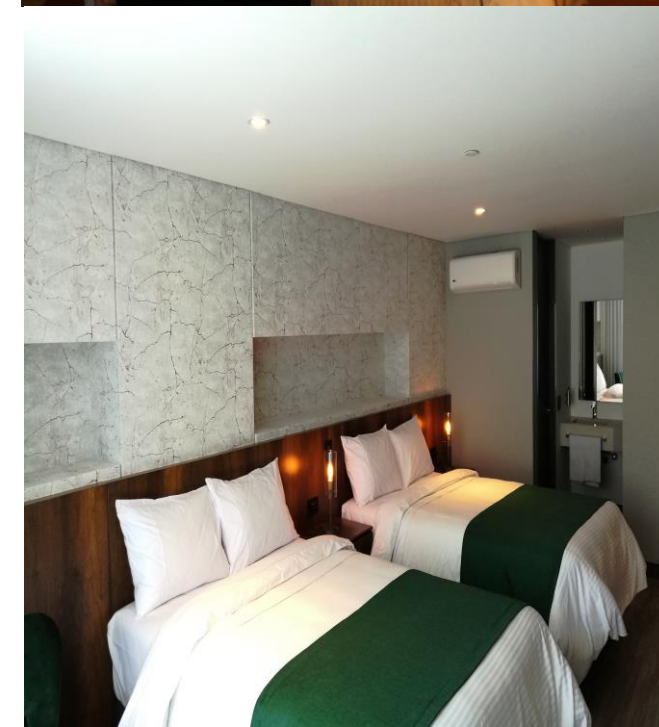

TARIFAS 2020

TIPO HABITACIÓN	ASOPROCANCER 2020			
	T. NETA	IVA	S.H	TOTAL
SUPERIOR				
Individual	$ 220.000	$ 41.800	$ 8.000	$ 269.800
Doble Matrimonial	$ 240.000	$ 45.600	$ 16.000	$ 301.600
Doble Twin	$ 240.000	$ 45.600	$ 16.000	$ 301.600
Triple	$ 290.000	$ 55.100	$ 24.000	$ 369.100
Cuádruple	$ 350.000	$ 66.500	$ 32.000	$ 448.500
Cuádruple 2 Camas	$ 350.000	$ 66.500	$ 32.000	$ 448.500
DELUXE				
Individual	$ 240.000	$ 45.600	$ 8.000	$ 293.600
Individual Con Balcón	$ 250.000	$ 47.500	$ 8.000	$ 305.500
Individual Con Sala	$ 260.000	$ 49.400	$ 8.000	$ 317.400
Doble	$ 250.000	$ 47.500	$ 16.000	$ 313.500
Doble Con Balcón	$ 260.000	$ 49.400	$ 16.000	$ 325.400
Doble Con Sala	$ 270.000	$ 51.300	$ 16.000	$ 337.300
SUITE				
Individual o Doble	$ 490.000	$ 93.100	$ 8.000	$ 591.100
Triple	$ 550.000	$ 104.500	$ 24.000	$ 678.500

Pax Adic.	$ 70.000	$ 13.300	$ 8.000	$ 91.300
Niños 2 a 10 Años	$ 40.000	$ 7.600	$ 8.000	$ 55.600

Tarifas Incluyen :

- Coctel de Bienvenida
- Desayuno tipo buffet
- Servicio de Sauna, piscina romana
- Servicio de Emergencias medicas